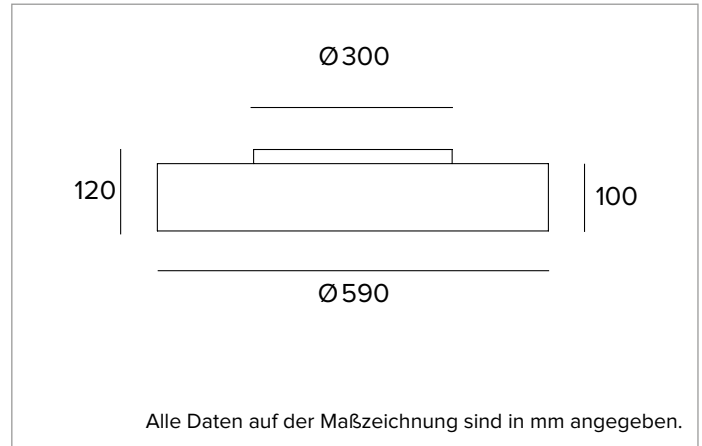

1T6175EL | THREESIXTY

Runde LED-Leuchte für die Installation an der Decke, als Pendelleuchte, als Einbau- oder Halbeinbauleuchte und als Wandleuchte

		4000K	H(m)	D(m)	E _{max} (lx)
		Ra80		92°	
		Fixture Power	35W	1	2.07 1818
		Source Flux	5221lm	2	4.15 455
		Fixture Flux	3775lm	3	6.22 202
		Efficacy	108lm/W	4	8.29 114
TS1019	I _{max} =348cd/klm	I _{max}	1818cd	5	10.36 73

Farbwiedergabeindex: 80

Rf: 82,6

Rg: 95,7

Ähnliche Farbtemperatur: 4000K

SDCM: 3

Lebensdauer (L80/B10): >50000h tq +25°C

BELEUCHUNGSTECHNISCHE MERKMALE

UGR-Version mit direkter Lichtemission: Unterer Diffusor mit Mikroprismen aus transparentem PMMA und Diffusorfilter. UGR<19 und L65<3000 cd/m² (EN-12464).

Farbe und Oberfläche: Kreideweiß

Abmessungen: D=590mm

Gewicht: 7,2Kg

Schutzart: IP20 eingebauter Leuchtenteil

Schutzart: IP40 von unten

ELEKTRISCHE MERKMALE

Integriertes elektronisches ON-OFF. Batterie-Notstromversorgung erhältlich auf Anfrage. Ausgestattet mit Schnell-Verbindungsstecker für den Anschluss an das Stromnetz.